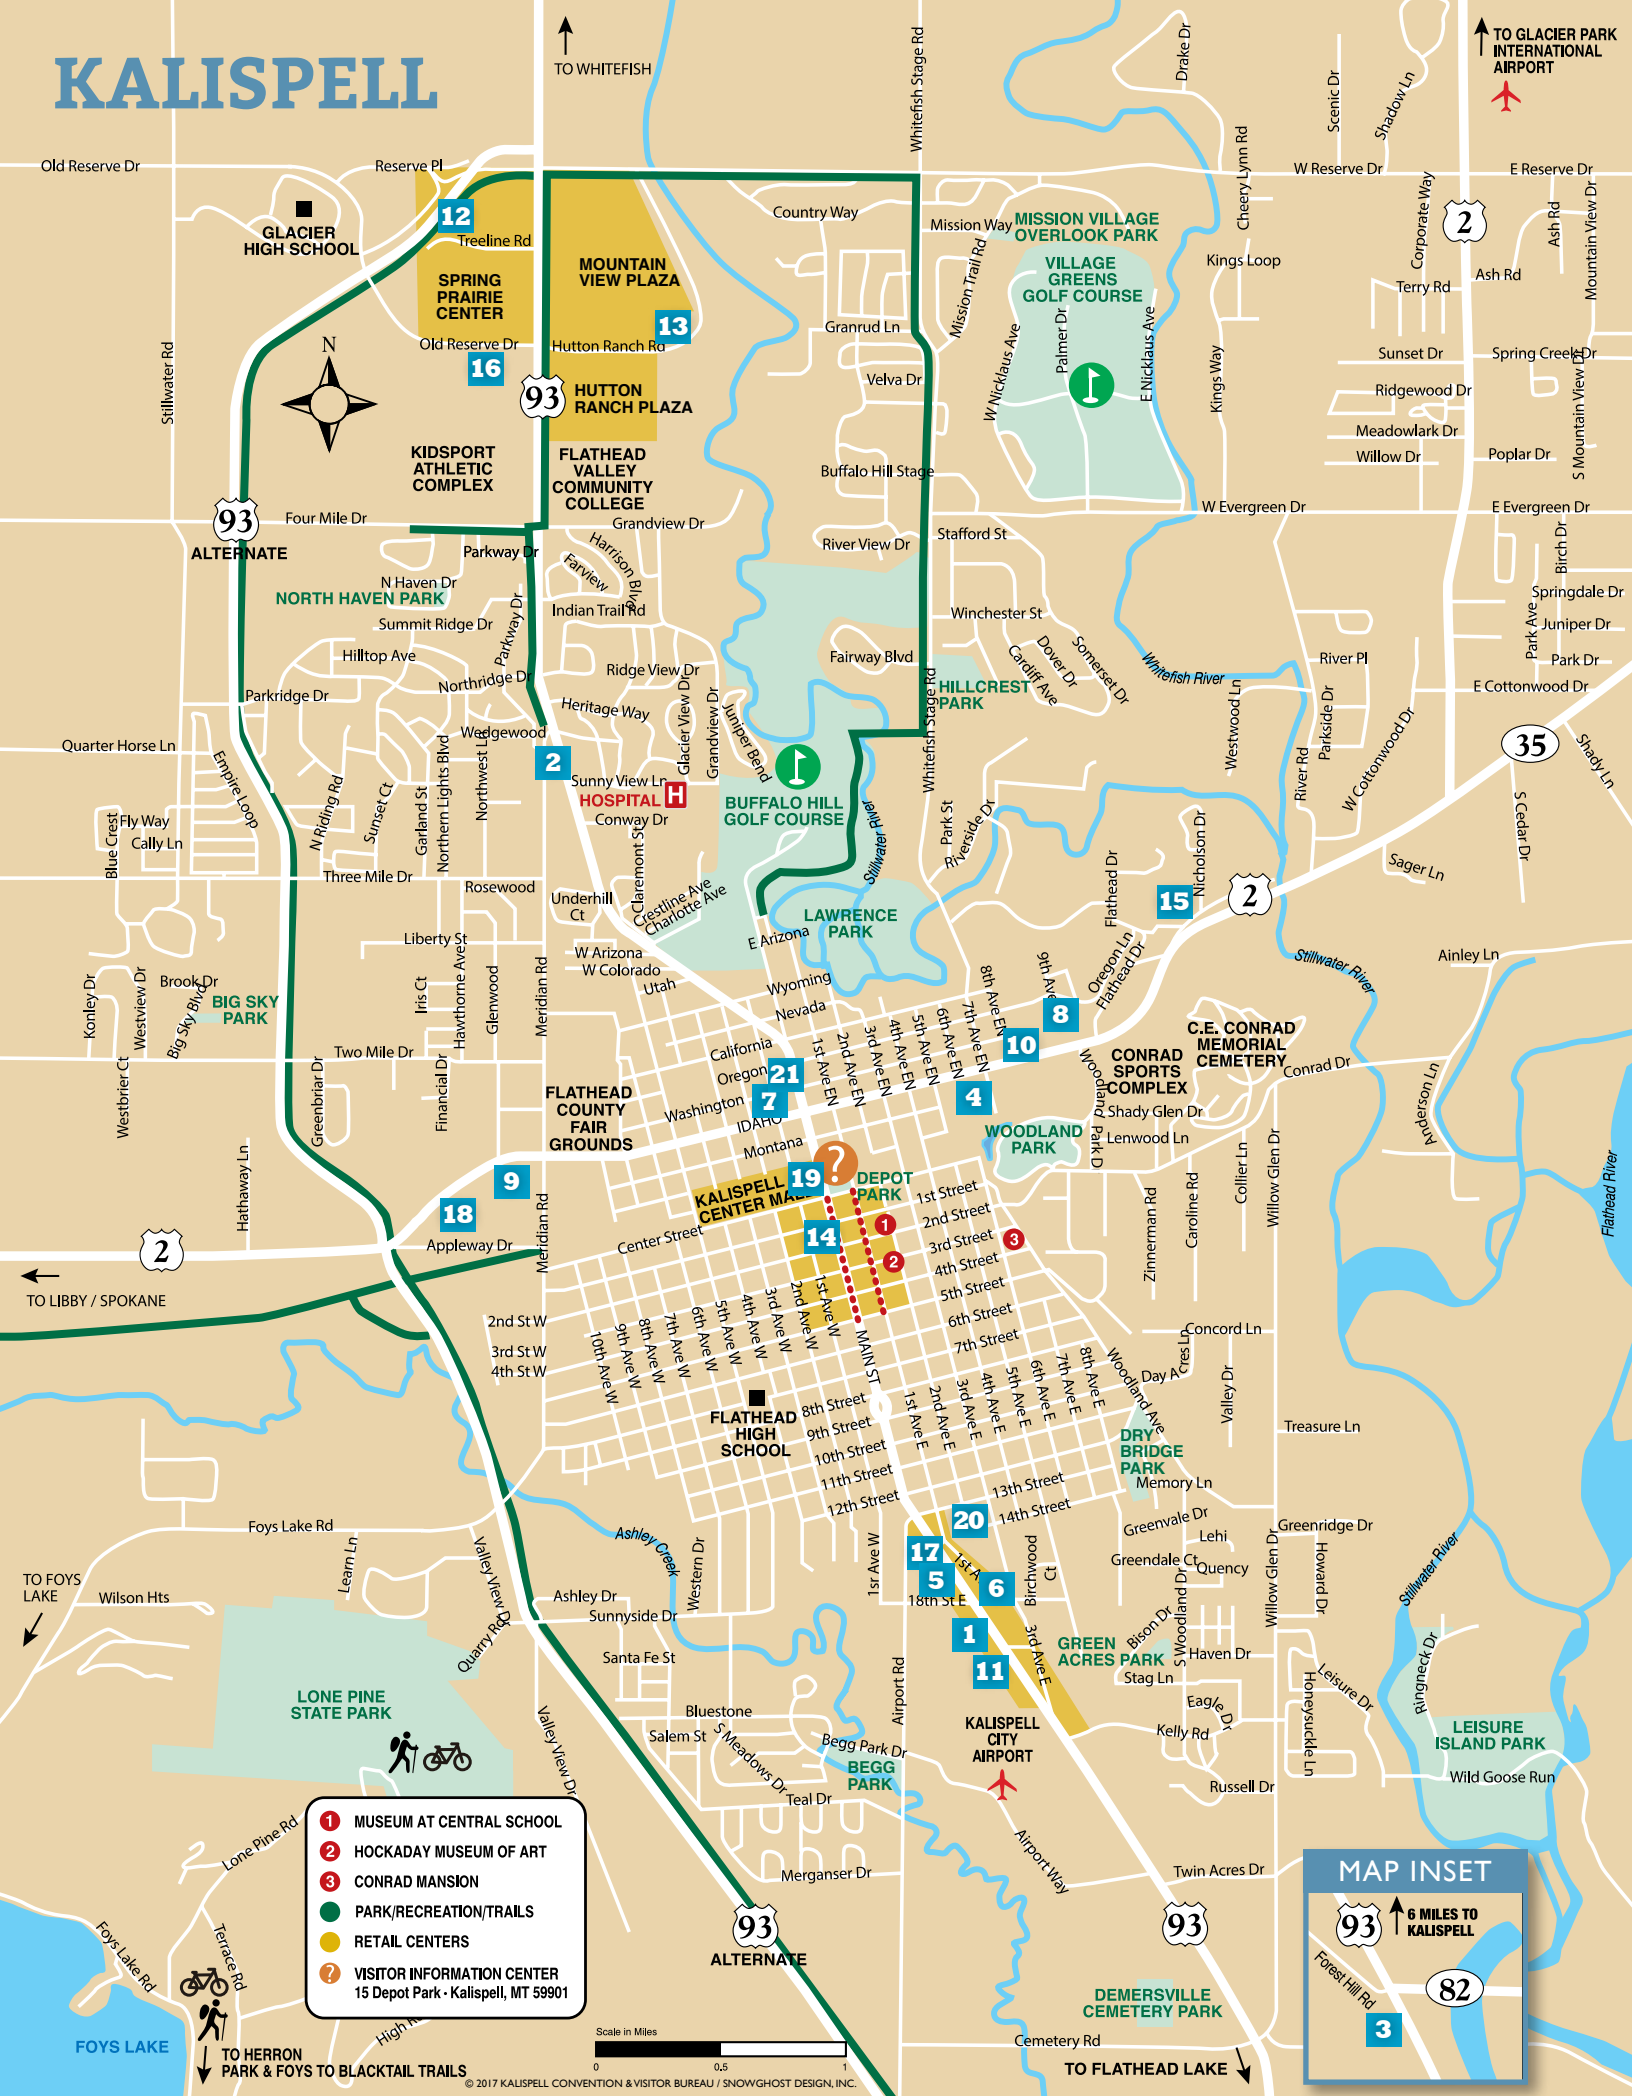

# KALISPELL

- |   |  |   |   |
|---|--|---|---|
| <p><b>1</b> <b>Aero Inn</b><br/>aeroinn.com<br/>406-755-3798</p> <p><b>2</b> <b>America's Best Value Inn</b><br/>abvikalispell.com<br/>406-756-3222</p> <p><b>3</b> <b>Best Western Plus Flathead Lake Inn &amp; Suites</b><br/>bestwesternflatheadlake.com<br/>406-857-2400</p> <p><b>4</b> <b>Blue &amp; White Motel</b><br/>blueandwhitemotel.com<br/>406-755-4311</p> <p><b>5</b> <b>Econolodge</b><br/>econolodge.com<br/>406-752-3467</p> | <p><b>6</b> <b>Fairbridge Inn &amp; Suites</b><br/>fairbridgekalispell.com<br/>406-755-6100</p> <p><b>7</b> <b>Glacier Ridge Suites</b><br/>glacierridgesuites.com<br/>406-752-4333</p> <p><b>8</b> <b>Greenwood Village Inn &amp; Suites</b><br/>greenwoodvillageinn.com<br/>406-257-7719</p> <p><b>9</b> <b>Hampton Inn</b><br/>kalispell.hamptoninn.com<br/>406-755-7900</p> <p><b>10</b> <b>Hilltop Inn</b><br/>kalispellhilltopinn.com<br/>406-755-4455</p> | <p><b>11</b> <b>Hilton Garden Inn</b><br/>kalispell.staygi.com<br/>406-756-4500</p> <p><b>12</b> <b>Holiday Inn Express</b><br/>kalispellhie.com<br/>406-755-7405</p> <p><b>13</b> <b>Homewood Suites</b><br/>kalispell.homewoodsuites.com<br/>406-755-8080</p> <p><b>14</b> <b>Kalispell Grand Hotel</b><br/>kalispellgrand.com<br/>406-755-8100</p> <p><b>15</b> <b>LaQuinta Inn &amp; Suites</b><br/>laquintakalispell.com<br/>406-257-5255</p> <p><b>16</b> <b>Marriott Springhill Suites</b><br/>marriott.com<br/>406-314-6600</p> | <p><b>17</b> <b>Motel 6</b><br/>motel6.com<br/>800-899-9841</p> <p><b>18</b> <b>Quality Inn</b><br/>choicehotels.com/montana/kalispell<br/>406-755-6700</p> <p><b>19</b> <b>Red Lion Hotel Kalispell</b><br/>redlion.com/kalispell<br/>406-751-5050</p> <p><b>20</b> <b>Super 8</b><br/>kalispellsuper8.com<br/>406-755-1888</p> <p><b>21</b> <b>Travelodge</b><br/>travelodge.com/Kalispell<br/>406-755-6123</p> |
|---|--|---|---|